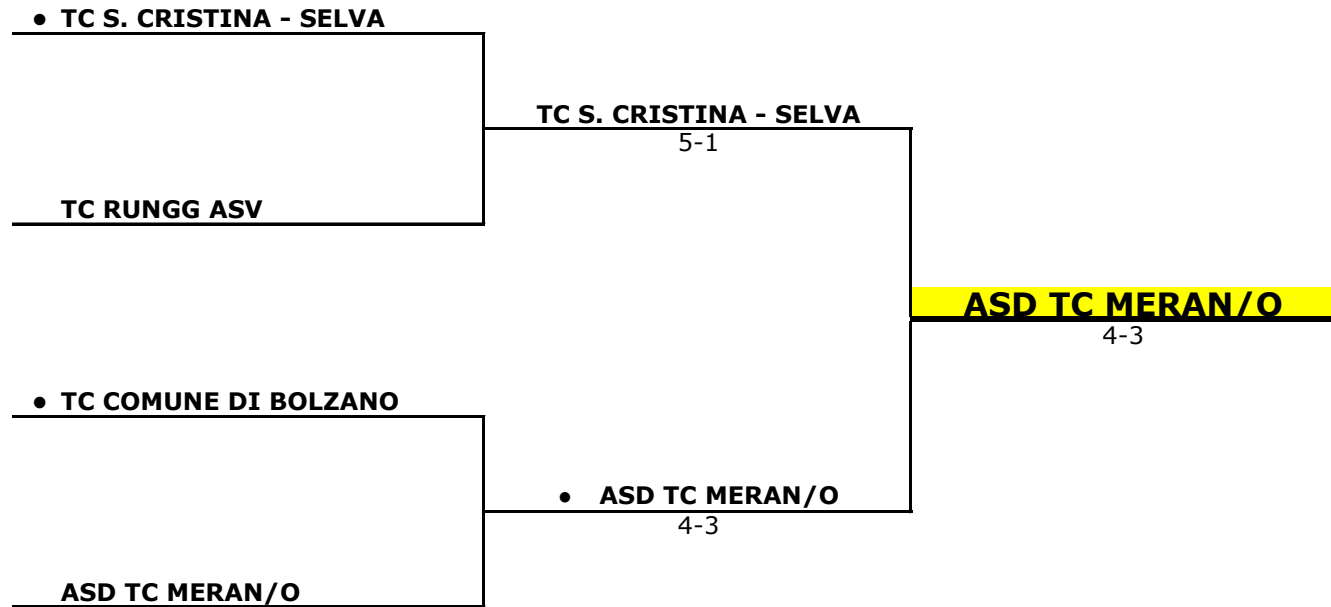

**COMITATO PROVINCIALE TENNIS BOLZANO - SÜDTIROLER TENNISVERBAND**  
**Campionato degli Affiliati 2016**  
**SERIE C MASCHILE - PLAY OFF**

1° giornata  
01.05.2016 - ORE 09.00

2° giornata  
15.05.2016 - ORE 09.00