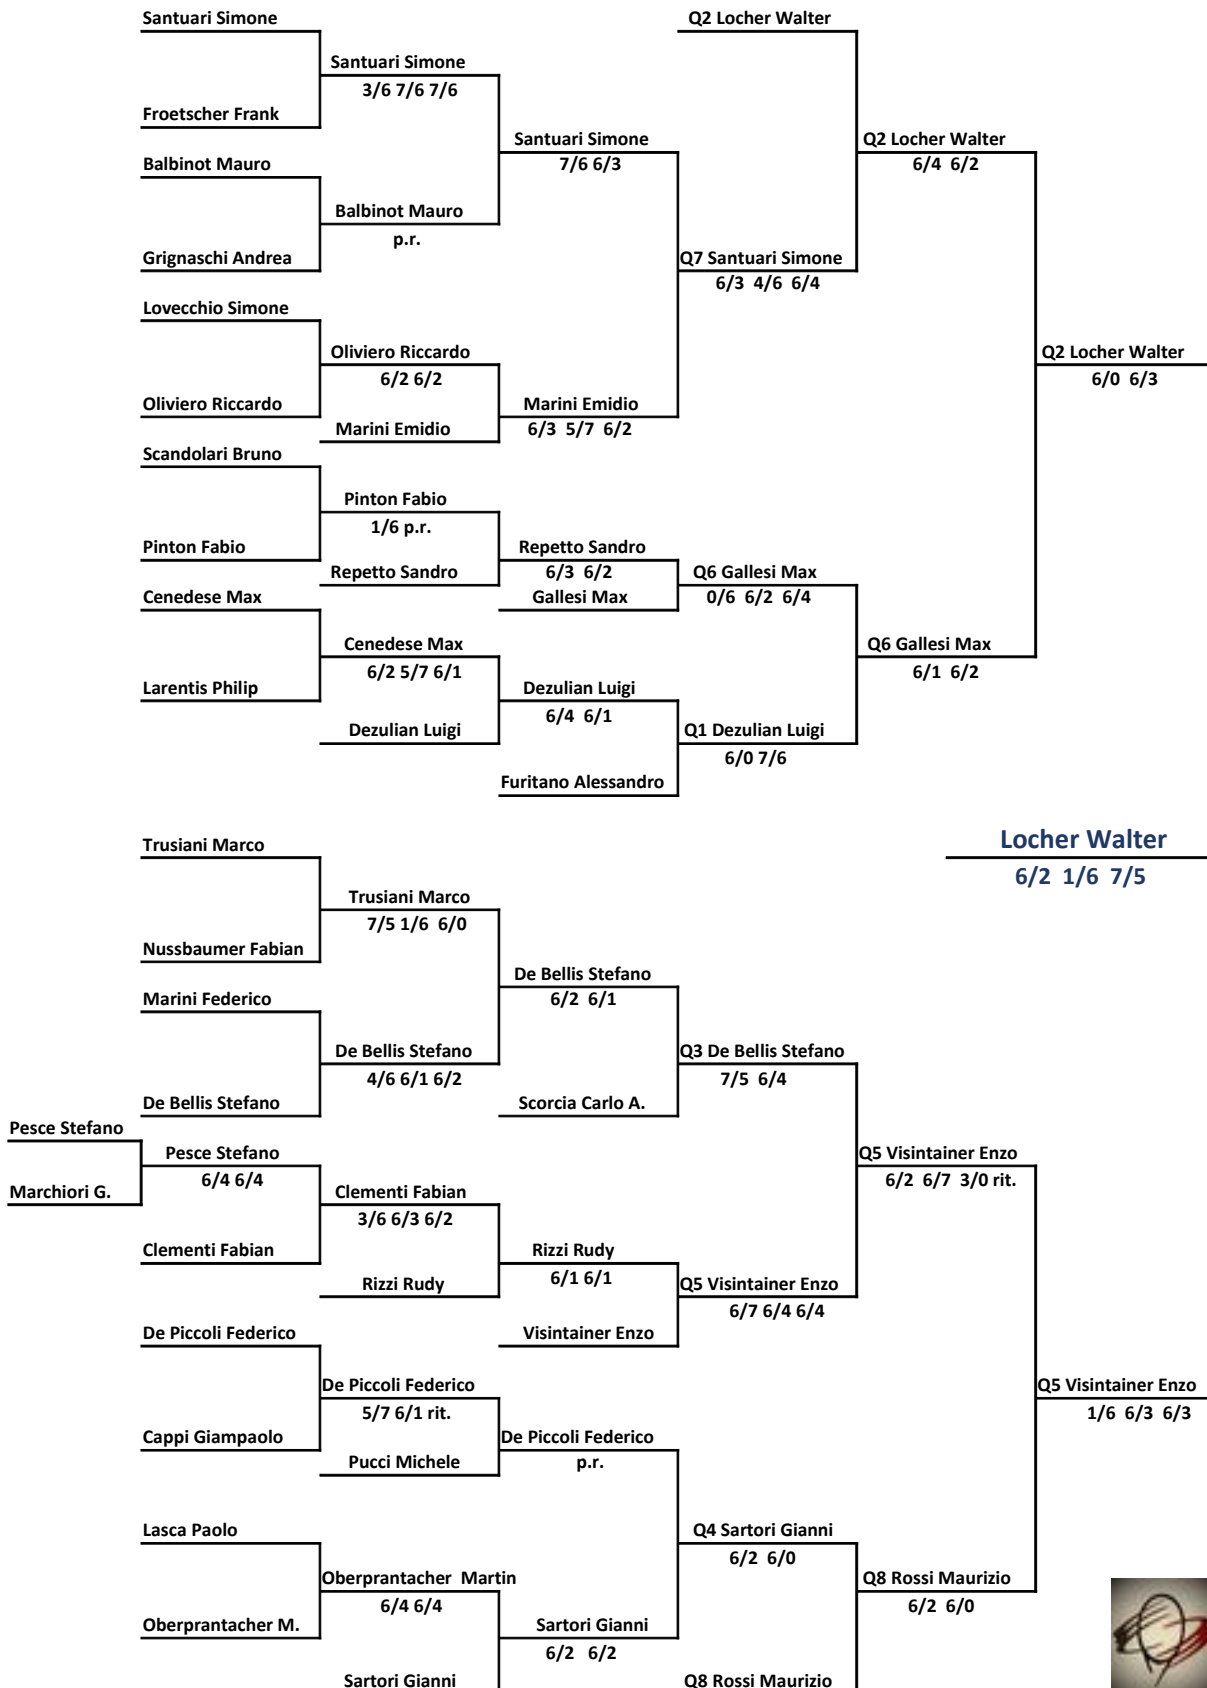

TORNEO SOCIALE 2017 VEREINSTURNIER

Singolare Maschile - Tabellone "B" - Herren Einzel

I primi 8 giocatori si qualificano per il tabellone "A"